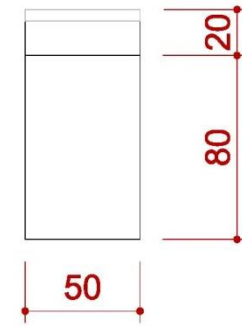

6米滿隔間

ICON	NAME	ICON	NAME	ICON	NAME	ICON	NAME
	MAXIMA LIGHT- 8X8 / H 0~400cm		75w SPOTLIGHT		DISTRIBUTOR-BOARD		500w SOCKET
	MAXIMA LIGHT- 8X8 / H 250~400cm		DOWN LIGHT		FL. TUBE		75w SPOTLIGHT (Track light for Tower)
	MAXIMA LIGHT- 8X8 / H 0~250cm						
	LOW WATT HALOGEN						

6米滿隔間

ICON	NAME
	MAXIMA LIGHT- 8X8 / H 0~600cm
	MAXIMA LIGHT- 8X8 / H 300~600cm
	MAXIMA LIGHT- 8X8 / H 0 ~300cm
	MAXIMA LIGHT- 8X8 / H 0 ~250cm
	MAXIMA LIGHT- 8X8 / H 0~190cm
	150W ARM SPOTLIGHT

6米滿隔間

ICON	NAME
	MAXIMA LIGHT- 8X8 / H 0~600cm
	MAXIMA LIGHT- 8X8 / H 300~600cm
	MAXIMA LIGHT- 8X8 / H0 ~300cm
	MAXIMA LIGHT- 8X8 / H0 ~250cm
	MAXIMA LIGHT- 8X8 / H 0~190cm
	150W ARM SPOTLIGHT

6米滿隔間

DETAIL A Light Box

ELEVATION

6米滿隔間

DETAIL B

Info counter

TOP VIEW

FRONT VIEW

SIDE VIEW

施工圖—6米半隔間

6米半隔間

ICON	NAME	ICON	NAME	ICON	NAME	ICON	NAME
	FURNITURE -ROUND SET-S		SHELF-90 (FLAT)		DRINKING MACHINE		DOUBLE DISPLAY STAND
	SHOWCASE(99X49.5) -H200 DOOR DOWN		SHELF (SLOPE) - W:99CM		SHOWCASE - 99X49.5X100CM/H		MAXIMA LIGHT- 8X8 / H 0~600cm
	PEGBOARD - 90X140CM/H		CUPBOARD - 99X49.5X100CM/H		BAR STOOL		COFFEE MACHINE
	PEGBOARD - 90X230CM/H		CUPBOARD - 99X49.5X75CM/H		BOX (49.5X49.5) -H75		CLOTH-RACK