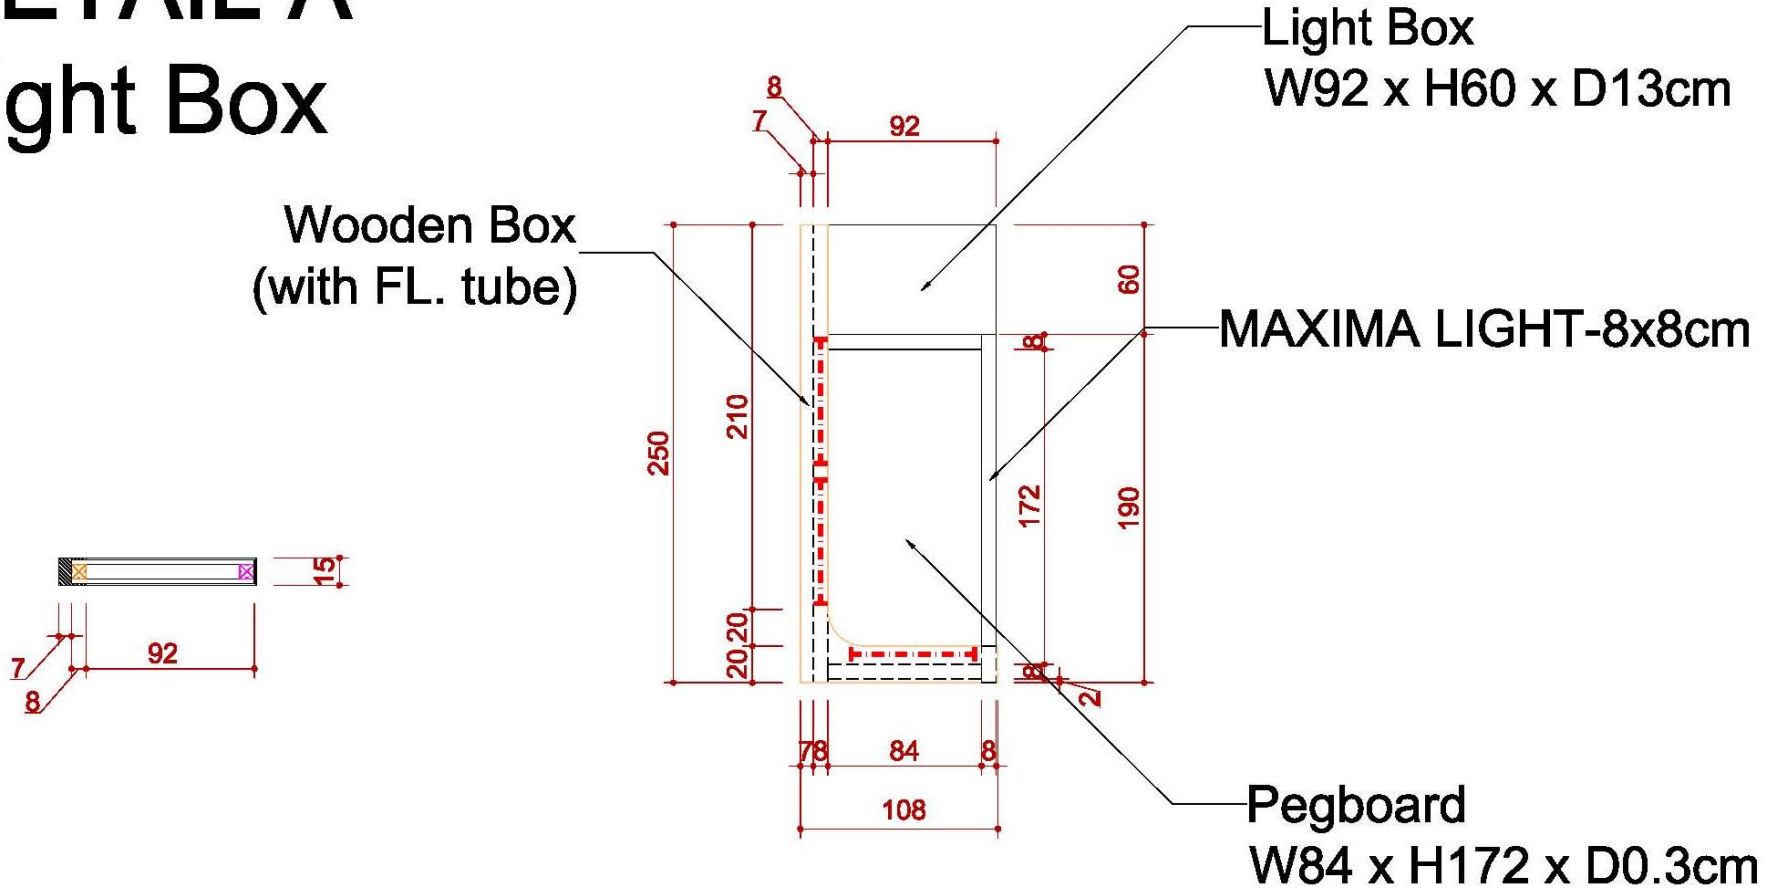

6米滿隔間

ICON	NAME	ICON	NAME	ICON	NAME	ICON	NAME
	MAXIMA LIGHT- 8X8 / H 0~400cm		75w SPOTLIGHT		DISTRIBUTOR-BOARD		500w SOCKET
	MAXIMA LIGHT- 8X8 / H 250~400cm		DOWN LIGHT		FL. TUBE		75w SPOTLIGHT (Track light for Tower)
	MAXIMA LIGHT- 8X8 / H 0~250cm						
	LOW WATT HALOGEN						

6米滿隔間

ICON	NAME
	MAXIMA LIGHT- 8X8 / H 0~600cm
	MAXIMA LIGHT- 8X8 / H 300~600cm
	MAXIMA LIGHT- 8X8 / H 0 ~300cm
	MAXIMA LIGHT- 8X8 / H 0 ~250cm
	MAXIMA LIGHT- 8X8 / H 0~190cm
	150W ARM SPOTLIGHT

6米滿隔間

ICON	NAME
	MAXIMA LIGHT- 8X8 / H 0~600cm
	MAXIMA LIGHT- 8X8 / H 300~600cm
	MAXIMA LIGHT- 8X8 / H0 ~300cm
	MAXIMA LIGHT- 8X8 / H0 ~250cm
	MAXIMA LIGHT- 8X8 / H 0~190cm
	150W ARM SPOTLIGHT

6米滿隔間

DETAIL A Light Box

ELEVATION

6米滿隔間

DETAIL B

Info counter

TOP VIEW

FRONT VIEW

SIDE VIEW

施工圖—6米半隔間

6米半隔間

ICON	NAME	ICON	NAME	ICON	NAME	ICON	NAME
	FURNITURE -ROUND SET-S		SHELF-90 (FLAT)		DRINKING MACHINE		DOUBLE DISPLAY STAND
	SHOWCASE(99X49.5) -H200 DOOR DOWN		SHELF (SLOPE) - W:99CM		SHOWCASE - 99X49.5X100CM/H		MAXIMA LIGHT- 8X8 / H 0~600cm
	PEGBOARD - 90X140CM/H		CUPBOARD - 99X49.5X100CM/H		BAR STOOL		COFFEE MACHINE
	PEGBOARD - 90X230CM/H		CUPBOARD - 99X49.5X75CM/H		BOX (49.5X49.5) -H75		CLOTH-RACK