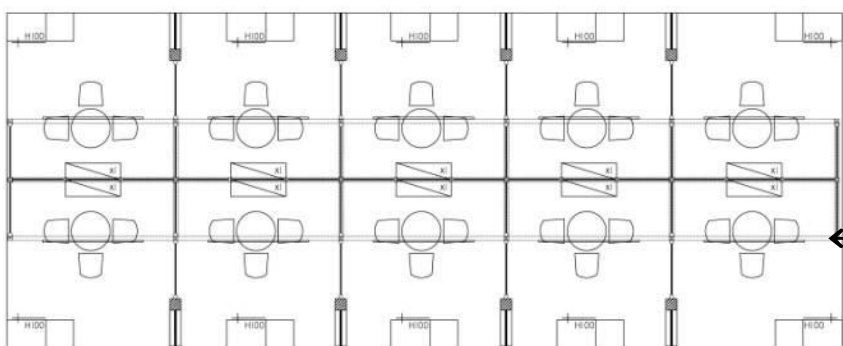

平面配置圖模擬(僅供參考)