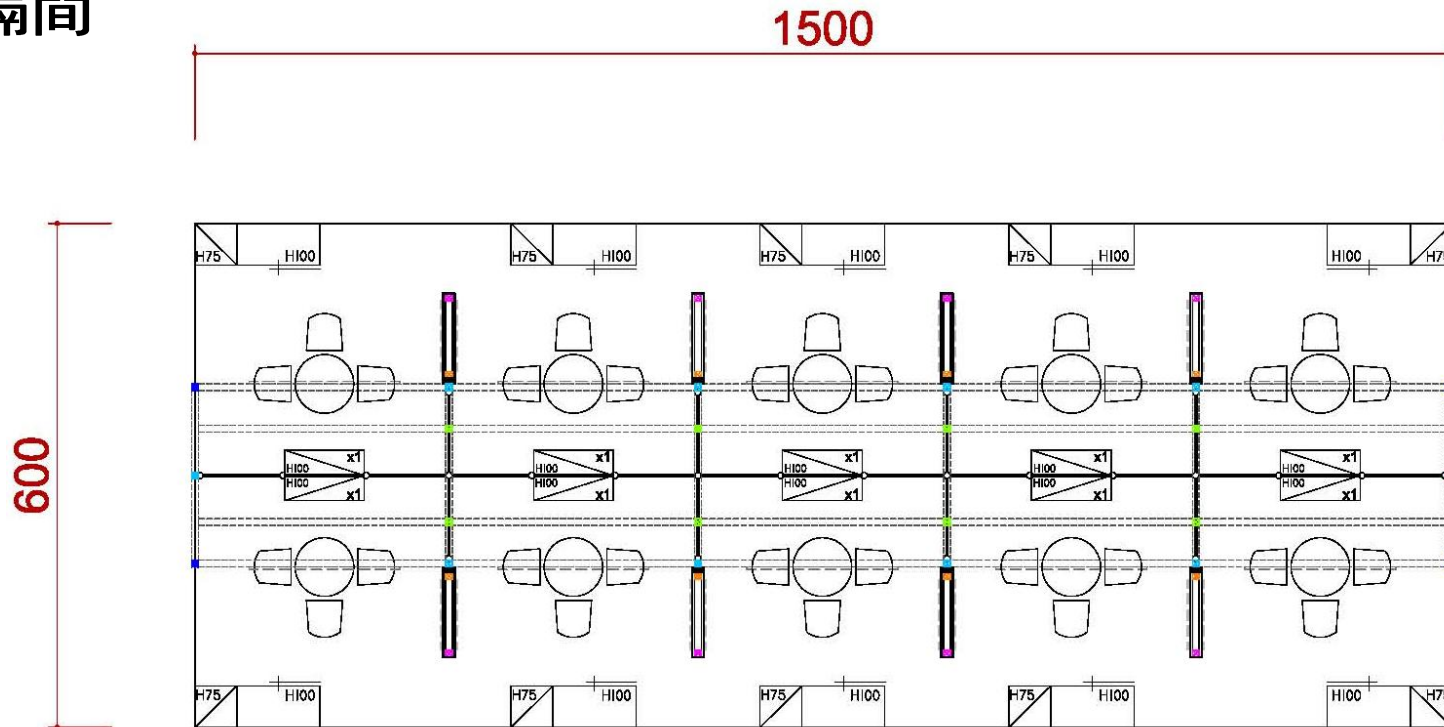

6米滿隔間

ICON	NAME	ICON	NAME	ICON	NAME	ICON	NAME
	MAXIMA LIGHT- 8X8 / H 0~400cm		75w SPOTLIGHT		DISTRIBUTOR-BOARD		500w SOCKET
	MAXIMA LIGHT- 8X8 / H 250~400cm		DOWN LIGHT		FL. TUBE		75w SPOTLIGHT (Track light for Tower)
	MAXIMA LIGHT- 8X8 / H 0~250cm						
	LOW WATT HALOGEN						

6米滿隔間

ICON	NAME
	MAXIMA LIGHT- 8X8 / H 0~600cm
	MAXIMA LIGHT- 8X8 / H 300~600cm
	MAXIMA LIGHT- 8X8 / H 0 ~300cm
	MAXIMA LIGHT- 8X8 / H 0 ~250cm
	MAXIMA LIGHT- 8X8 / H 0~190cm
	150W ARM SPOTLIGHT

6米滿隔間

ICON	NAME
	MAXIMA LIGHT- 8X8 / H 0~600cm
	MAXIMA LIGHT- 8X8 / H 300~600cm
	MAXIMA LIGHT- 8X8 / H0 ~300cm
	MAXIMA LIGHT- 8X8 / H0 ~250cm
	MAXIMA LIGHT- 8X8 / H 0~190cm
	150W ARM SPOTLIGHT

6米滿隔間

DETAIL A Light Box

ELEVATION

6米滿隔間

DETAIL B

Info counter

TOP VIEW

FRONT VIEW

SIDE VIEW

施工圖—6米半隔間

6米半隔間

ICON	NAME	ICON	NAME	ICON	NAME	ICON	NAME
	FURNITURE -ROUND SET-S		SHELF-90 (FLAT)		DRINKING MACHINE		DOUBLE DISPLAY STAND
	SHOWCASE(99X49.5) -H200 DOOR DOWN		SHELF (SLOPE) - W:99CM		SHOWCASE - 99X49.5X100CM/H		MAXIMA LIGHT- 8X8 / H 0~600cm
	PEGBOARD - 90X140CM/H		CUPBOARD - 99X49.5X100CM/H		BAR STOOL		COFFEE MACHINE
	PEGBOARD - 90X230CM/H		CUPBOARD - 99X49.5X75CM/H		BOX (49.5X49.5) -H75		CLOTH-RACK