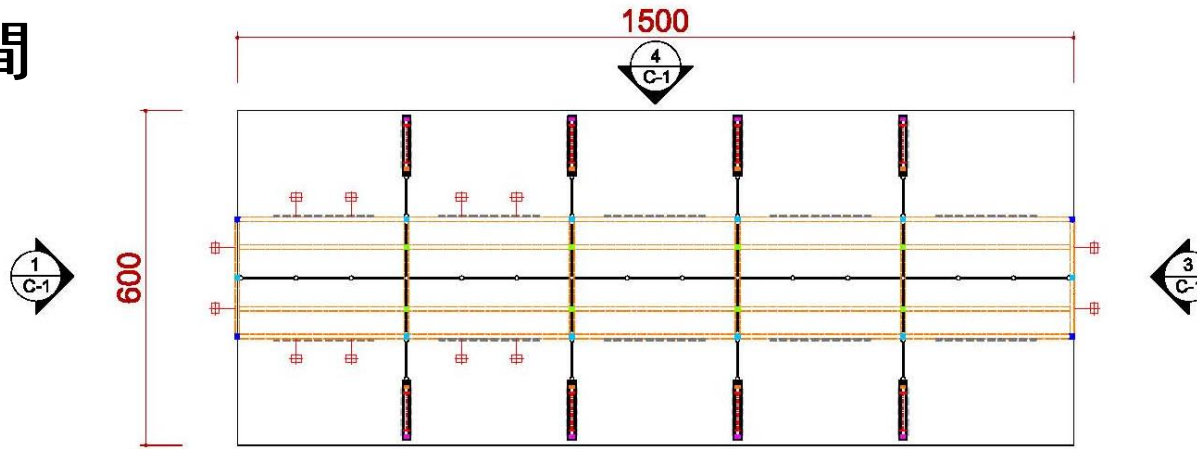

6米滿隔間

ICON	NAME	ICON	NAME	ICON	NAME	ICON	NAME
	MAXIMA LIGHT- 8X8 / H 0~400cm		75w SPOTLIGHT		DISTRIBUTOR-BOARD		500w SOCKET
	MAXIMA LIGHT- 8X8 / H 250~400cm		DOWN LIGHT		FL. TUBE		75w SPOTLIGHT (Track light for Tower)
	MAXIMA LIGHT- 8X8 / H 0~250cm						
	LOW WATT HALOGEN						

6米滿隔間

ICON	NAME
	MAXIMA LIGHT- 8X8 / H 0~600cm
	MAXIMA LIGHT- 8X8 / H 300~600cm
	MAXIMA LIGHT- 8X8 / H 0 ~300cm
	MAXIMA LIGHT- 8X8 / H 0 ~250cm
	MAXIMA LIGHT- 8X8 / H 0~190cm
	150W ARM SPOTLIGHT

6米滿隔間

ICON	NAME
	MAXIMA LIGHT- 8X8 / H 0~600cm
	MAXIMA LIGHT- 8X8 / H 300~600cm
	MAXIMA LIGHT- 8X8 / H0 ~300cm
	MAXIMA LIGHT- 8X8 / H0 ~250cm
	MAXIMA LIGHT- 8X8 / H 0~190cm
	150W ARM SPOTLIGHT