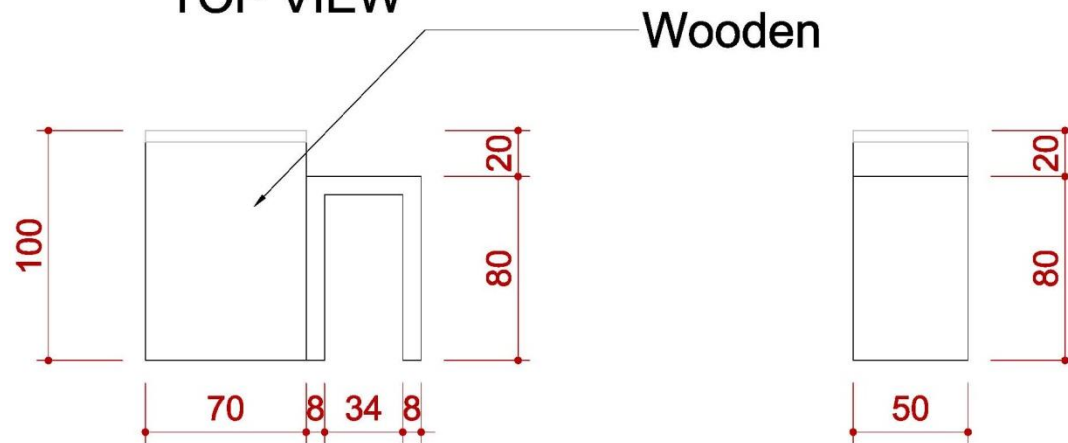

4米滿隔間

ICON	NAME
	MAXIMA LIGHT- 8X8 / H 0~600cm
	MAXIMA LIGHT- 8X8 / H 300~600cm
	MAXIMA LIGHT- 8X8 / H 0 ~300cm
	MAXIMA LIGHT- 8X8 / H 0 ~250cm
	MAXIMA LIGHT- 8X8 / H 0~190cm
	150W ARM SPOTLIGHT

4米滿隔間

ICON	NAME
	MAXIMA LIGHT- 8X8 / H 0~600cm
	MAXIMA LIGHT- 8X8 / H 300~600cm
	MAXIMA LIGHT- 8X8 / H 0 ~300cm
	MAXIMA LIGHT- 8X8 / H 0 ~250cm
	MAXIMA LIGHT- 8X8 / H 0~190cm
	150W ARM SPOTLIGHT

4米滿隔間

DETAIL A Light Box

ELEVATION

4米滿隔間

DETAIL B

Info counter

TOP VIEW

FRONT VIEW

SIDE VIEW

施工圖—4米半隔間

4米半隔間

ICON	NAME	ICON	NAME	ICON	NAME	ICON	NAME
	FURNITURE -ROUND SET-S		SHELF-90 (FLAT)		DRINKING MACHINE		DOUBLE DISPLAY STAND
	SHOWCASE(99X49.5) -H200 DOOR DOWN		SHELF (SLOPE) - W:99CM		SHOWCASE - 99X49.5X100CM/H		MAXIMA LIGHT- 8X8 / H 0~600cm
	PEGBOARD - 90X140CM/H		CUPBOARD - 99X49.5X100CM/H		BAR STOOL		COFFEE MACHINE
	PEGBOARD - 90X230CM/H		CUPBOARD - 99X49.5X75CM/H		BOX (49.5X49.5) -H75		CLOTH-RACK