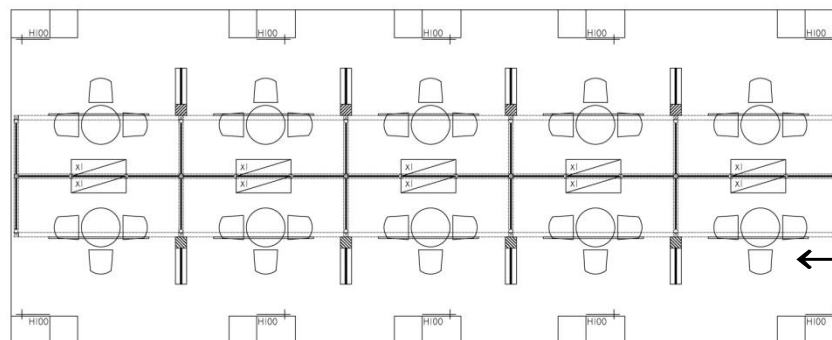

1:6~

圖案不適用範例

平面配置圖模擬(僅供參考)

滿隔間

半隔間

4米滿隔間—紫

4米滿隔間一橋

4米滿隔間—藍

6米滿隔間—藍

6米滿隔間—藍

6米半隔間—紫

6米半隔間一橘

6米半隔間—藍

6米隔間一側邊台灣LOGO尺寸

材料規格及圖示

ICON	NAME	ICON	NAME
	MAXIMA LIGHT- 8X8 / H 0~600cm		MAXIMA LIGHT- 8X8 / H 0 ~250cm
	MAXIMA LIGHT- 8X8 / H 300~600cm		MAXIMA LIGHT- 8X8 / H 0~190cm
	MAXIMA LIGHT- 8X8 / H 0 ~300cm		150W ARM SPOTLIGHT