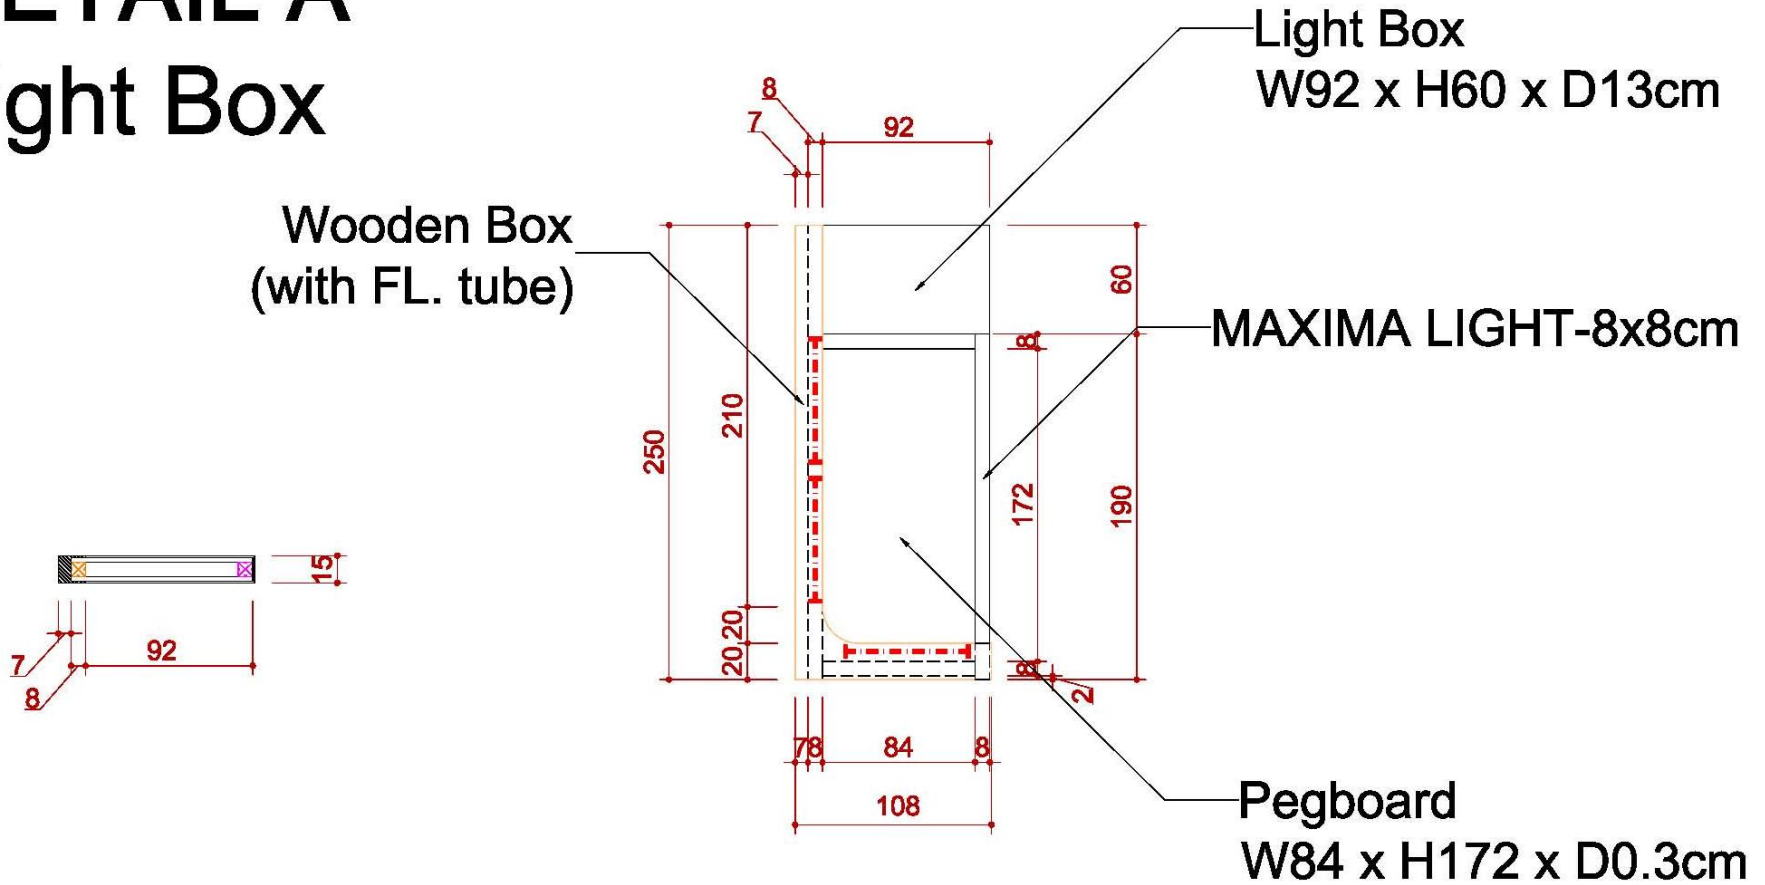

4米滿隔間

ICON	NAME	ICON	NAME	ICON	NAME	ICON	NAME
	MAXIMA LIGHT- 8X8 / H 0~400cm		75w SPOTLIGHT		DISTRIBUTOR-BOARD		500w SOCKET
	MAXIMA LIGHT- 8X8 / H 250~400cm		DOWN LIGHT		FL. TUBE		75w SPOTLIGHT (Track light for Tower)
	MAXIMA LIGHT- 8X8 / H 0~250cm						
	LOW WATT HALOGEN						

4米滿隔間

ICON	NAME
	MAXIMA LIGHT- 8X8 / H 0~600cm
	MAXIMA LIGHT- 8X8 / H 300~600cm
	MAXIMA LIGHT- 8X8 / H 0 ~300cm
	MAXIMA LIGHT- 8X8 / H 0 ~250cm
	MAXIMA LIGHT- 8X8 / H 0~190cm
	150W ARM SPOTLIGHT

4米滿隔間

ICON	NAME
	MAXIMA LIGHT- 8X8 / H 0~600cm
	MAXIMA LIGHT- 8X8 / H 300~600cm
	MAXIMA LIGHT- 8X8 / H 0 ~300cm
	MAXIMA LIGHT- 8X8 / H 0 ~250cm
	MAXIMA LIGHT- 8X8 / H 0~190cm
	150W ARM SPOTLIGHT

4米滿隔間

DETAIL A Light Box

ELEVATION

4米滿隔間

DETAIL B

Info counter

TOP VIEW

FRONT VIEW

SIDE VIEW

施工圖—4米半隔間

4米半隔間

ICON	NAME	ICON	NAME	ICON	NAME	ICON	NAME
	FURNITURE -ROUND SET-S		SHELF-90 (FLAT)		DRINKING MACHINE		DOUBLE DISPLAY STAND
	SHOWCASE(99X49.5) -H200 DOOR DOWN		SHELF (SLOPE) - W:99CM		SHOWCASE - 99X49.5X100CM/H		MAXIMA LIGHT- 8X8 / H 0~600cm
	PEGBOARD - 90X140CM/H		CUPBOARD - 99X49.5X100CM/H		BAR STOOL		COFFEE MACHINE
	PEGBOARD - 90X230CM/H		CUPBOARD - 99X49.5X75CM/H		BOX (49.5X49.5) -H75		CLOTH-RACK