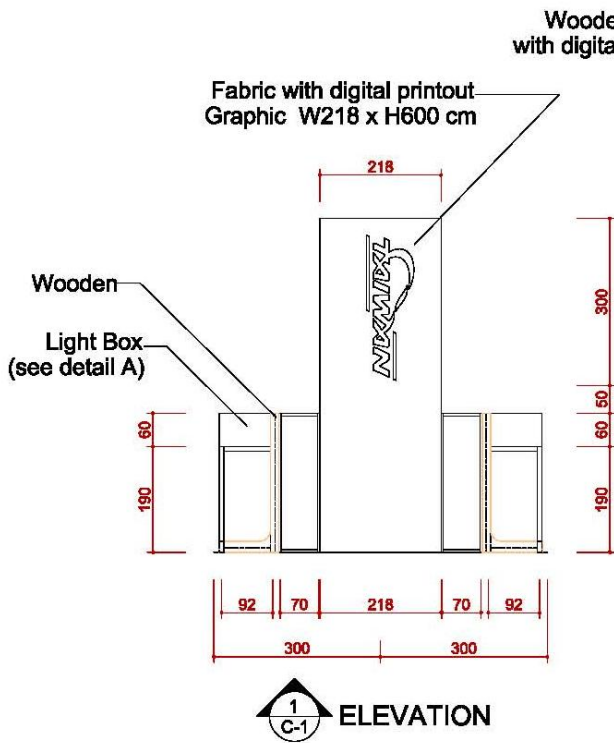

4米半隔間

ICON	NAME
	MAXIMA LIGHT- 8X8 / H 0~600cm
	MAXIMA LIGHT- 8X8 / H 300~600cm
	MAXIMA LIGHT- 8X8 / H 0 ~300cm
	MAXIMA LIGHT- 8X8 / H 0 ~250cm
	MAXIMA LIGHT- 8X8 / H 0~190cm
	150W ARM SPOTLIGHT

4米半隔間

ICON	NAME
	MAXIMA LIGHT- 8X8 / H 0~600cm
	MAXIMA LIGHT- 8X8 / H 300~600cm
	MAXIMA LIGHT- 8X8 / H 0 ~300cm
	MAXIMA LIGHT- 8X8 / H 0 ~250cm
	MAXIMA LIGHT- 8X8 / H 0~190cm
	150W ARM SPOTLIGHT

SIDE VIEW

4米半隔間

Fabric with digital printout
Graphic W218 x H400 cm

施工圖—6米滿隔間

6米滿隔間

ICON	NAME	ICON	NAME	ICON	NAME	ICON	NAME
	FURNITURE -ROUND SET-S		SHELF-90 (FLAT)		DRINKING MACHINE		DOUBLE DISPLAY STAND
	SHOWCASE(99X49.5) -H200 DOOR DOWN		SHELF (SLOPE) - W:99CM		SHOWCASE - 99X49.5X100CM/H		MAXIMA LIGHT- 8X8 / H 0~600cm
---	PEGBOARD - 90X140CM/H		CUPBOARD - 99X49.5X100CM/H		BAR STOOL		COFFEE MACHINE
---	PEGBOARD - 90X230CM/H		CUPBOARD - 99X49.5X75CM/H		BOX (49.5X49.5) -H75		CLOTH-RACK

6米滿隔間

ICON	NAME	ICON	NAME	ICON	NAME	ICON	NAME
	MAXIMA LIGHT- 8X8 / H 0~400cm		75w SPOTLIGHT		DISTRIBUTOR-BOARD		500w SOCKET
	MAXIMA LIGHT- 8X8 / H 250~400cm		DOWN LIGHT		FL. TUBE		75w SPOTLIGHT (Track light for Tower)
	MAXIMA LIGHT- 8X8 / H 0~250cm						
	LOW WATT HALOGEN						

6米滿隔間

ICON	NAME
	MAXIMA LIGHT- 8X8 / H 0~600cm
	MAXIMA LIGHT- 8X8 / H 300~600cm
	MAXIMA LIGHT- 8X8 / H 0 ~300cm
	MAXIMA LIGHT- 8X8 / H 0 ~250cm
	MAXIMA LIGHT- 8X8 / H 0~190cm
	150W ARM SPOTLIGHT

6米滿隔間

ICON	NAME
	MAXIMA LIGHT- 8X8 / H 0~600cm
	MAXIMA LIGHT- 8X8 / H 300~600cm
	MAXIMA LIGHT- 8X8 / H0 ~300cm
	MAXIMA LIGHT- 8X8 / H0 ~250cm
	MAXIMA LIGHT- 8X8 / H 0~190cm
	150W ARM SPOTLIGHT