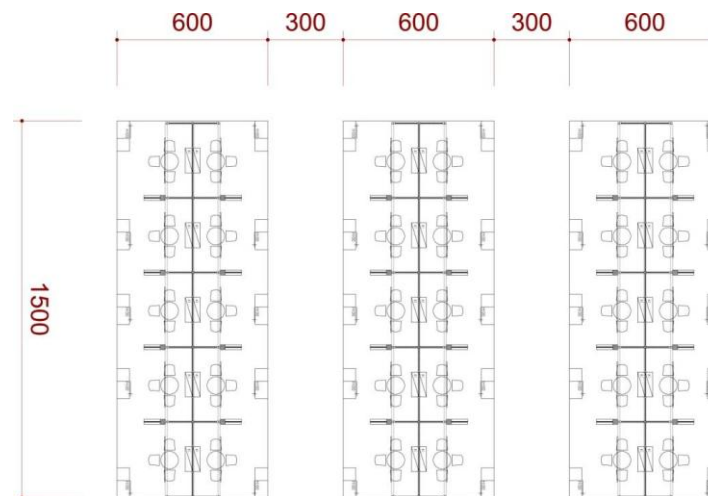

電子資訊類別展會

汽車零配件類別展會

美容化妝類別展會

文創禮品類別展會

攤位TOWER設計應用說明

1:3

1:4

1:5

1:6~

圖案不適用範例

平面配置圖模擬(僅供參考)

滿隔間

半隔間

4米滿隔間—紫

4米滿隔間一橋

4米滿隔間—藍

4米半隔間—紫

4米半隔間一橘

4米半隔間—藍

4米隔間一側邊台灣LOGO尺寸

6米滿隔間—紫

6米滿隔間—紫

6米滿隔間一橋

6米滿隔間—橘

6米滿隔間—藍

6米滿隔間—藍

6米半隔間—紫

6米半隔間一橘

6米半隔間—藍

6米隔間一側邊台灣LOGO尺寸

材料規格及圖示

ICON	NAME	ICON	NAME
	MAXIMA LIGHT- 8X8 / H 0~600cm		MAXIMA LIGHT- 8X8 / H 0 ~250cm
	MAXIMA LIGHT- 8X8 / H 300~600cm		MAXIMA LIGHT- 8X8 / H 0~190cm
	MAXIMA LIGHT- 8X8 / H 0 ~300cm		150W ARM SPOTLIGHT