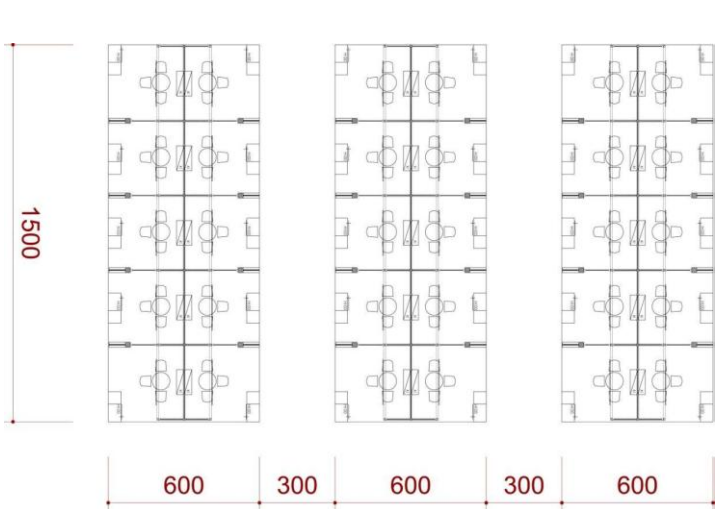

電子資訊類別展會

汽車零配件類別展會

美容化妝類別展會

文創禮品類別展會

攤位TOWER設計應用說明

1:3

1:4

1:5

1:6~

圖案不適用範例

平面配置圖模擬(僅供參考)

滿隔間

半隔間

4米滿隔間—紫

4米滿隔間一橋

4米滿隔間—藍

6米滿隔間—藍

6米滿隔間—藍

6米半隔間—紫

6米半隔間一橘

6米半隔間—藍

6米隔間一側邊台灣LOGO尺寸

材料規格及圖示

ICON	NAME	ICON	NAME
	MAXIMA LIGHT- 8X8 / H 0~600cm		MAXIMA LIGHT- 8X8 / H 0 ~250cm
	MAXIMA LIGHT- 8X8 / H 300~600cm		MAXIMA LIGHT- 8X8 / H 0~190cm
	MAXIMA LIGHT- 8X8 / H 0 ~300cm		150W ARM SPOTLIGHT