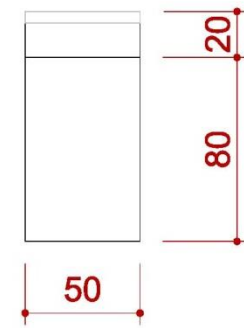

6米滿隔間

ICON	NAME
	MAXIMA LIGHT- 8X8 / H 0~600cm
	MAXIMA LIGHT- 8X8 / H 300~600cm
	MAXIMA LIGHT- 8X8 / H 0 ~300cm
	MAXIMA LIGHT- 8X8 / H 0 ~250cm
	MAXIMA LIGHT- 8X8 / H 0~190cm
	150W ARM SPOTLIGHT

6米滿隔間

ICON	NAME
	MAXIMA LIGHT- 8X8 / H 0~600cm
	MAXIMA LIGHT- 8X8 / H 300~600cm
	MAXIMA LIGHT- 8X8 / H0 ~300cm
	MAXIMA LIGHT- 8X8 / H0 ~250cm
	MAXIMA LIGHT- 8X8 / H 0~190cm
	150W ARM SPOTLIGHT

6米半隔間

ICON	NAME	ICON	NAME	ICON	NAME	ICON	NAME
	LOW WATT HALOGEN		75w SPOTLIGHT		DISTRIBUTOR-BOARD		500w SOCKET
			DOWN LIGHT		FL. TUBE		75w SPOTLIGHT (Track light for Tower)

ICON	NAME
	MAXIMA LIGHT- 8X8 / H 0~400cm
	MAXIMA LIGHT- 8X8 / H 250~400cm
	MAXIMA LIGHT- 8X8 / H 0~250cm

6米半隔間

6米半隔間

6米半隔間

DETAIL A Light Box

ELEVATION

6米半隔間

DETAIL B

Info counter

TOP VIEW

FRONT VIEW

SIDE VIEW

6米半隔間