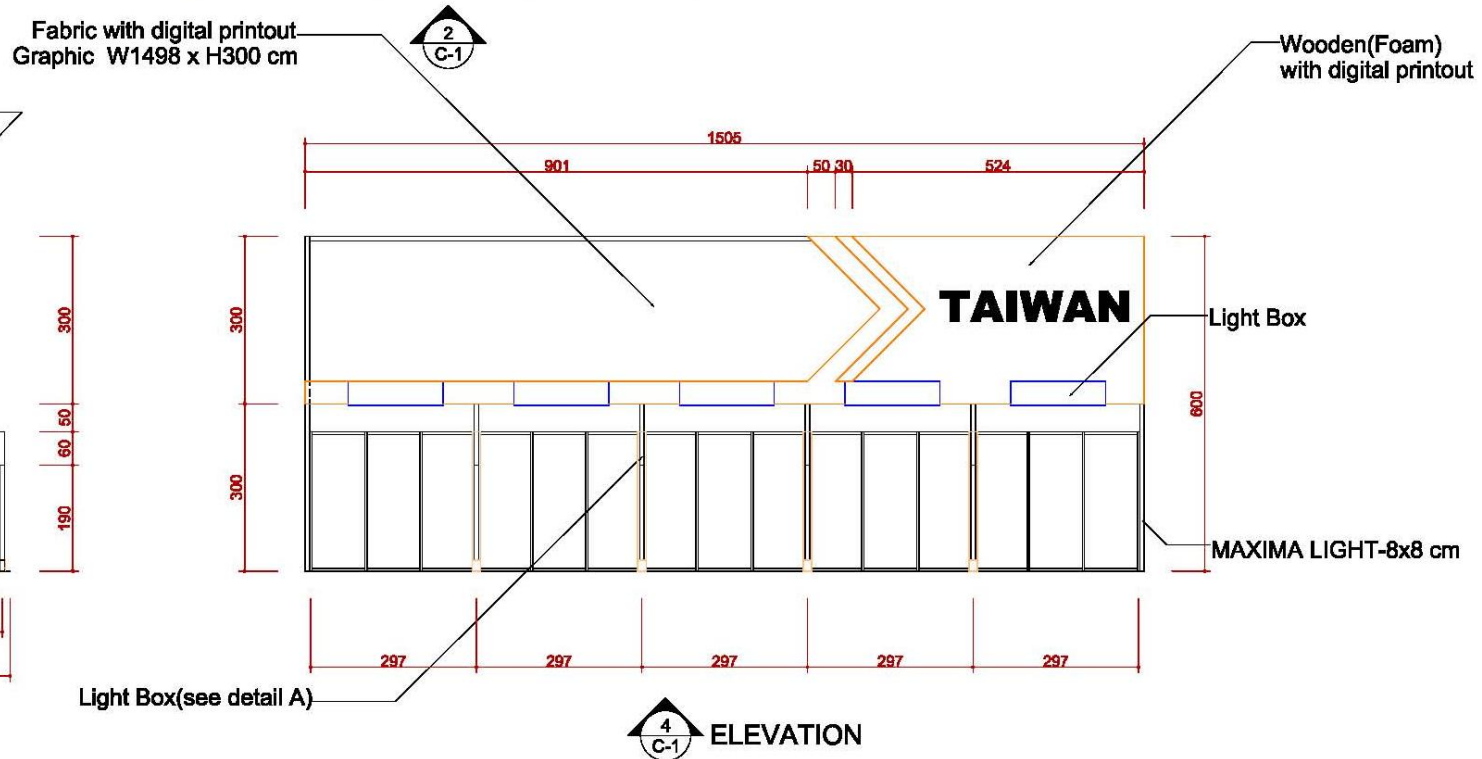

6米滿隔間

ICON	NAME	ICON	NAME	ICON	NAME	ICON	NAME
	MAXIMA LIGHT- 8X8 / H 0~400cm		75w SPOTLIGHT		DISTRIBUTOR-BOARD		500w SOCKET
	MAXIMA LIGHT- 8X8 / H 250~400cm		DOWN LIGHT		FL. TUBE		75w SPOTLIGHT (Track light for Tower)
	MAXIMA LIGHT- 8X8 / H 0~250cm						
	LOW WATT HALOGEN						

6米滿隔間

ICON	NAME
	MAXIMA LIGHT- 8X8 / H 0~600cm
	MAXIMA LIGHT- 8X8 / H 300~600cm
	MAXIMA LIGHT- 8X8 / H 0 ~300cm
	MAXIMA LIGHT- 8X8 / H 0 ~250cm
	MAXIMA LIGHT- 8X8 / H 0~190cm
	150W ARM SPOTLIGHT

6米滿隔間

ICON	NAME
	MAXIMA LIGHT- 8X8 / H 0~600cm
	MAXIMA LIGHT- 8X8 / H 300~600cm
	MAXIMA LIGHT- 8X8 / H0 ~300cm
	MAXIMA LIGHT- 8X8 / H0 ~250cm
	MAXIMA LIGHT- 8X8 / H 0~190cm
	150W ARM SPOTLIGHT

6米滿隔間

DETAIL A Light Box

ELEVATION

6米滿隔間

DETAIL B

Info counter

TOP VIEW

FRONT VIEW

SIDE VIEW

施工圖—6米半隔間

6米半隔間

ICON	NAME	ICON	NAME	ICON	NAME	ICON	NAME
	FURNITURE -ROUND SET-S		SHELF-90 (FLAT)		DRINKING MACHINE		DOUBLE DISPLAY STAND
	SHOWCASE(99X49.5) -H200 DOOR DOWN		SHELF (SLOPE) - W:99CM		SHOWCASE - 99X49.5X100CM/H		MAXIMA LIGHT- 8X8 / H 0~600cm
	PEGBOARD - 90X140CM/H		CUPBOARD - 99X49.5X100CM/H		BAR STOOL		COFFEE MACHINE
	PEGBOARD - 90X230CM/H		CUPBOARD - 99X49.5X75CM/H		BOX (49.5X49.5) -H75		CLOTH-RACK