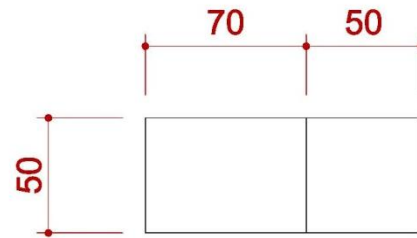

6米半隔間

6米半隔間

6米半隔間

DETAIL A Light Box

ELEVATION

6米半隔間

DETAIL B

Info counter

TOP VIEW

FRONT VIEW

SIDE VIEW

6米半隔間