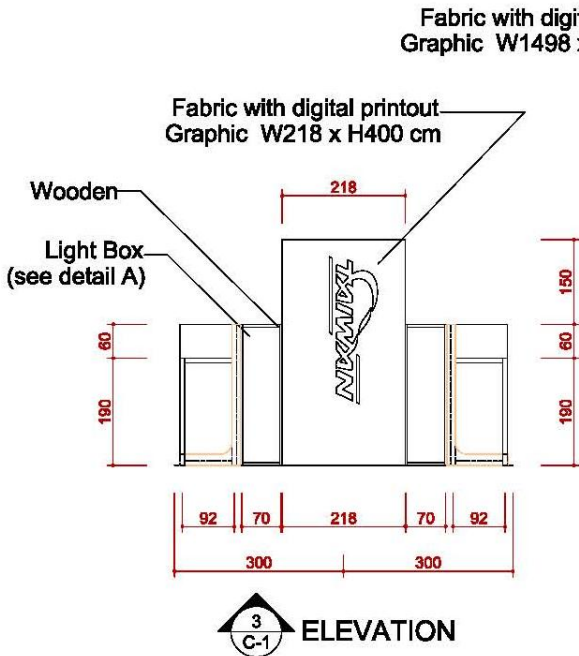

材料規格為專業展覽器材Octanorm及Maximalight系統或同等品為限，並依照施工地點當地之施工法則及規定使用材料進行施工，以確保施工品質。

施工圖—4米滿隔間

4米滿隔間

ICON	NAME	ICON	NAME	ICON	NAME	ICON	NAME
	FURNITURE -ROUND SET-S		SHELF-90 (FLAT)		DRINKING MACHINE		DOUBLE DISPLAY STAND
	SHOWCASE(99X49.5) -H200 DOOR DOWN		SHELF (SLOPE) - W:99CM		SHOWCASE - 99X49.5X100CM/H		MAXIMA LIGHT- 8X8 / H 0-600cm
	PEGBOARD - 90X140CM/H		CUPBOARD - 99X49.5X100CM/H		BAR STOOL		COFFEE MACHINE
	PEGBOARD - 90X230CM/H		CUPBOARD - 99X49.5X75CM/H		BOX (49.5X49.5) -H75		CLOTH-RACK

4米滿隔間

ICON	NAME	ICON	NAME	ICON	NAME	ICON	NAME
	MAXIMA LIGHT- 8X8 / H 0~400cm		75w SPOTLIGHT		DISTRIBUTOR-BOARD		500w SOCKET
	MAXIMA LIGHT- 8X8 / H 250~400cm		DOWN LIGHT		FL. TUBE		75w SPOTLIGHT (Track light for Tower)
	MAXIMA LIGHT- 8X8 / H 0~250cm						
	LOW WATT HALOGEN						

4米滿隔間

ICON	NAME
	MAXIMA LIGHT- 8X8 / H 0~600cm
	MAXIMA LIGHT- 8X8 / H 300~600cm
	MAXIMA LIGHT- 8X8 / H 0 ~300cm
	MAXIMA LIGHT- 8X8 / H 0 ~250cm
	MAXIMA LIGHT- 8X8 / H 0~190cm
	150W ARM SPOTLIGHT

4米滿隔間

ICON	NAME
	MAXIMA LIGHT- 8X8 / H 0~600cm
	MAXIMA LIGHT- 8X8 / H 300~600cm
	MAXIMA LIGHT- 8X8 / H 0 ~300cm
	MAXIMA LIGHT- 8X8 / H 0 ~250cm
	MAXIMA LIGHT- 8X8 / H 0~190cm
	150W ARM SPOTLIGHT

4米滿隔間

DETAIL A Light Box

ELEVATION

4米滿隔間

DETAIL B

Info counter

TOP VIEW

FRONT VIEW