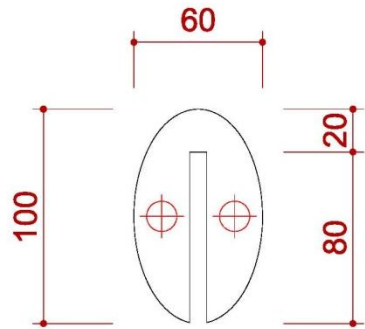

4米滿隔間

DETAIL A

TOP VIEW