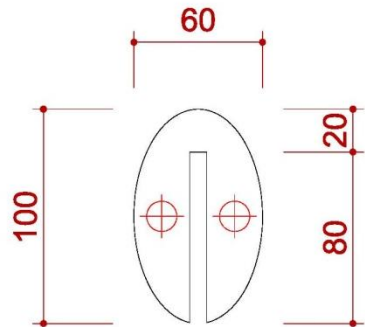

6米半隔間

DETAIL A

TOP VIEW