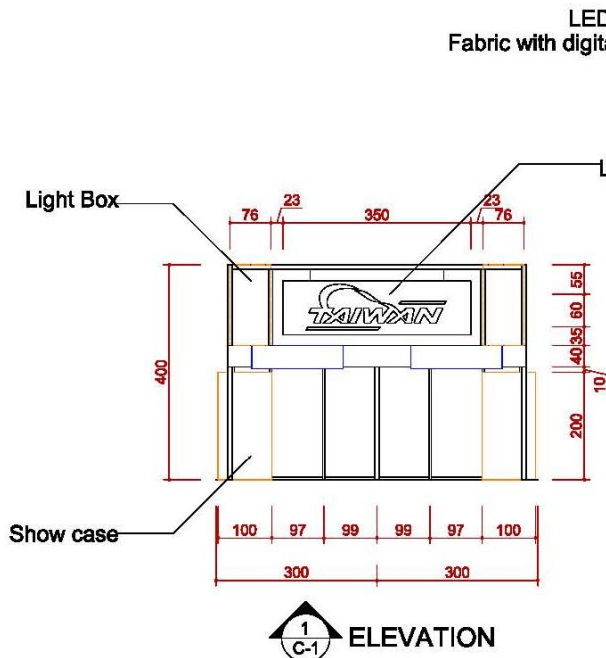

# 材料規格及圖示

ICON	NAME	ICON	NAME
	MAXIMA LIGHT- 8X8 / H 0~600cm		MAXIMA LIGHT- 8X8 / H 0 ~250cm
	MAXIMA LIGHT- 8X8 / H 300~600cm		MAXIMA LIGHT- 8X8 / H 0~190cm
	MAXIMA LIGHT- 8X8 / H 0 ~300cm		150W ARM SPOTLIGHT

# 4米滿隔間

ICON	NAME	ICON	NAME	ICON	NAME	ICON	NAME
	FURNITURE -ROUND SET-S		SHELF-90 (FLAT)		DRINKING MACHINE		DOUBLE DISPLAY STAND
	SHOWCASE(99X49.5) -H200 DOOR DOWN		SHELF (SLOPE) - W:99CM		SHOWCASE - 99X49.5X100CM/H		MAXIMA LIGHT- 8X8 / H 0~600cm
	PEGBOARD - 90X140CM/H		CUPBOARD - 99X49.5X100CM/H		BAR STOOL		COFFEE MACHINE
	PEGBOARD - 90X230CM/H		CUPBOARD - 99X49.5X75CM/H		BOX (49.5X49.5) -H75		CLOTH-RACK

# 4米滿隔間

ICON	NAME	ICON	NAME	ICON	NAME	ICON	NAME
	MAXIMA LIGHT- 8X8 / H 0~400cm		75w SPOTLIGHT		DISTRIBUTOR-BOARD		500w SOCKET
	MAXIMA LIGHT- 8X8 / H 250~400cm		DOWN LIGHT		FL. TUBE		75w SPOTLIGHT (Track light for Tower)
	MAXIMA LIGHT- 8X8 / H 0~250cm						

# 4米滿隔間

ICON	NAME
	MAXIMA LIGHT- 8X8 / H 0~600cm
	MAXIMA LIGHT- 8X8 / H 300~600cm
	MAXIMA LIGHT- 8X8 / H 0 ~300cm
	MAXIMA LIGHT- 8X8 / H 0 ~250cm
	MAXIMA LIGHT- 8X8 / H 0~190cm
	150W ARM SPOTLIGHT