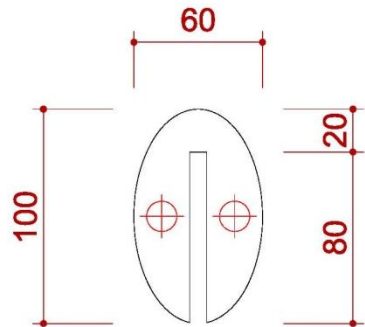

4米半隔間

DETAIL A

TOP VIEW