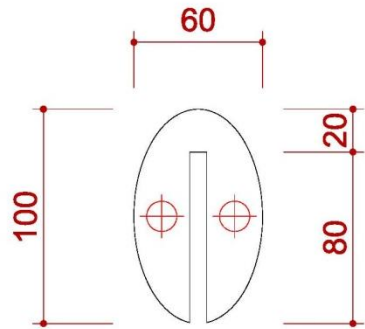

6米滿隔間

DETAIL A

TOP VIEW