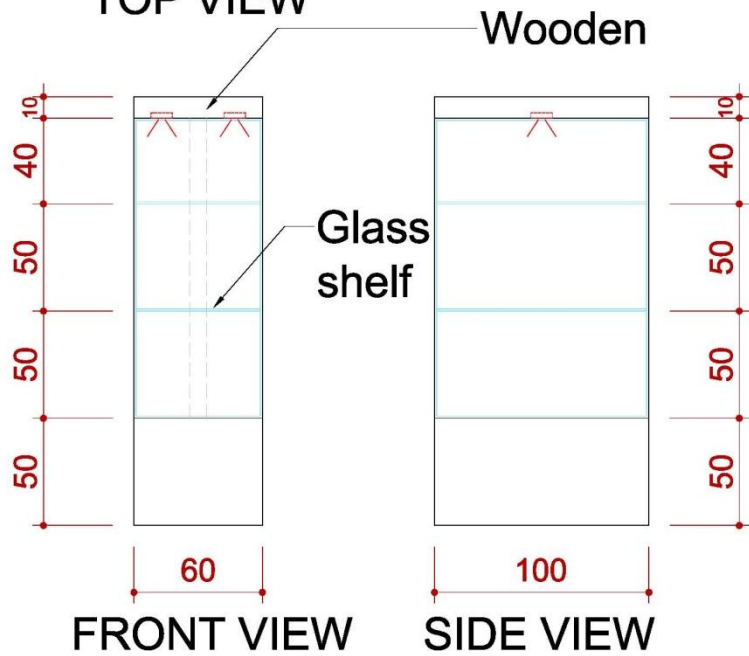

# 4米滿隔間

ICON	NAME	ICON	NAME	ICON	NAME	ICON	NAME
	MAXIMA LIGHT- 8X8 / H 0~400cm		75w SPOTLIGHT		DISTRIBUTOR-BOARD		500w SOCKET
	MAXIMA LIGHT- 8X8 / H 250~400cm		DOWN LIGHT		FL. TUBE		75w SPOTLIGHT (Track light for Tower)
	MAXIMA LIGHT- 8X8 / H 0~250cm						

# 4米滿隔間

ICON	NAME
	MAXIMA LIGHT- 8X8 / H 0~600cm
	MAXIMA LIGHT- 8X8 / H 300~600cm
	MAXIMA LIGHT- 8X8 / H 0 ~300cm
	MAXIMA LIGHT- 8X8 / H 0 ~250cm
	MAXIMA LIGHT- 8X8 / H 0~190cm
	150W ARM SPOTLIGHT

## DETAIL A

TOP VIEW